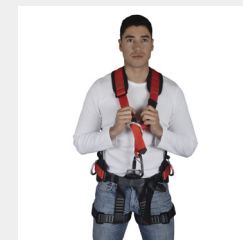

PA-33

Arnes de 3 Aros

PA-633

Arnes de 3 Aros con Faja

3M

MM-1161511

Protecta PRO, Ascenso-Posicionamiento, 4 Argollas, Tipo Chaleco M/G

MM-1161560