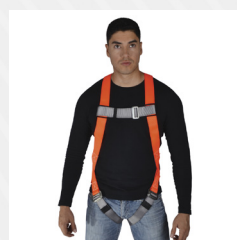

PA-30C

Arnes de Seguridad Naranja/Gris