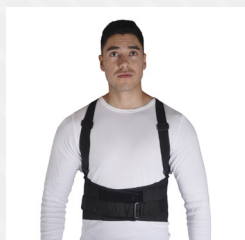

Cofia Plisada Blanca (100 Piezas)

RD-CV08

Cofia Veneciana Des Blanca (50 piezas)

RD-ZZ02

Cubre Zapato con Resina Antideslizante (100 Piezas)

ERGONÓMICOS

DermaCare

FE-4816-3