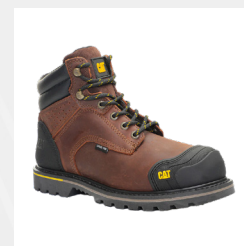

BE-P725126-C

Bota de seguridad Quantum M4M P725126 dieléctrica